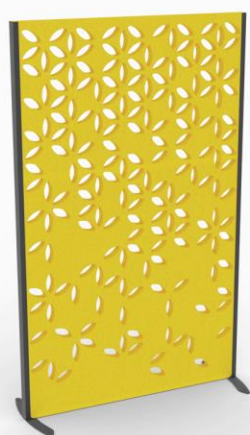

Cloison Gamme Séparation d'espaces

Silens

Silens® est une solution acoustique qui se décline dans une gamme complète de produits pour vos espaces de travail.

Silens® est fabriqué à 50% à partir de bouteilles plastiques recyclées..

Panneau Silens® structurel avec finition naturelle ou tapissée.

Piètement métallique acier 5mm avec taraudage M8 pour roulette intégrées.

Une solution acoustique personnalisable grâce à la découpe sur-mesure de vos design.